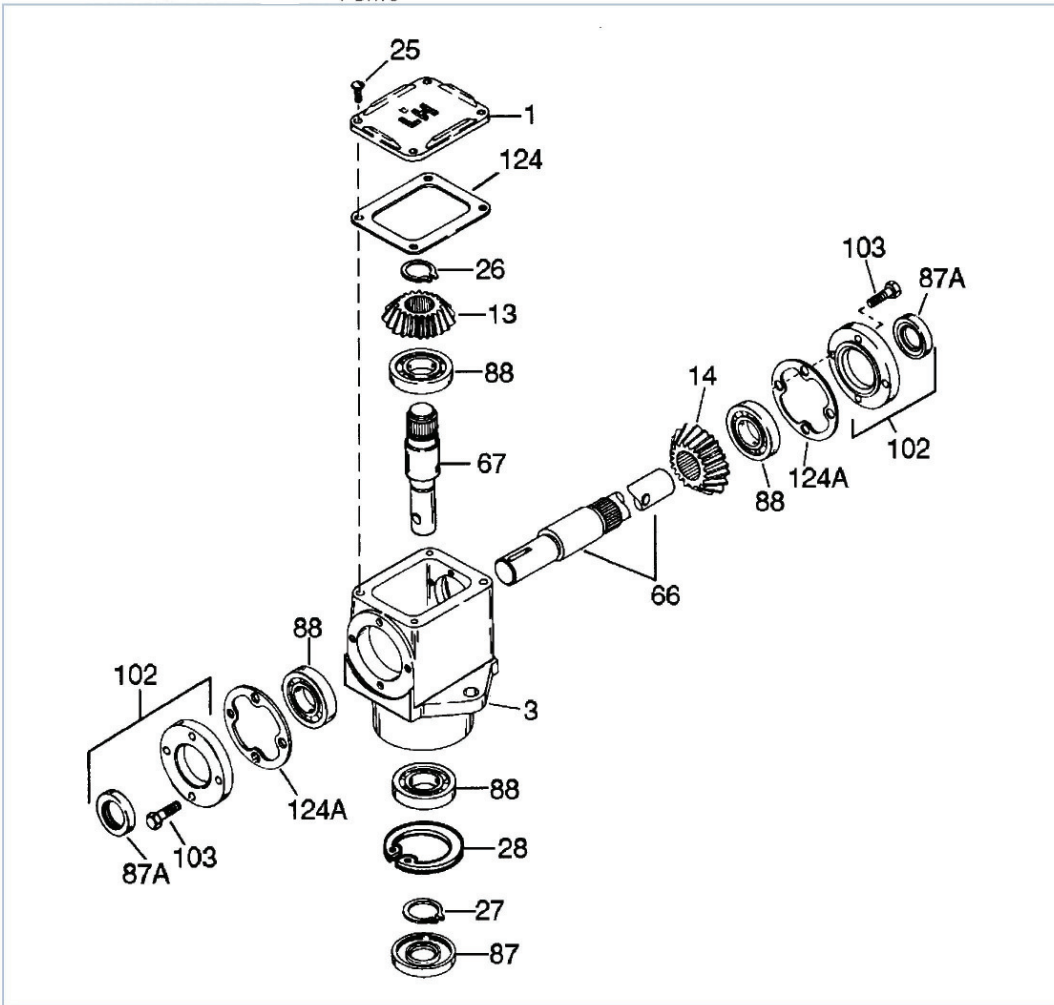

T-Drive

Label	Onderdeel #	Omschrijving	Aantal	
1	772150	COVER	1	Winkelwagen
3	770134A	HOUSING	1	Winkelwagen
13	778101A	MITER GEAR	1	Winkelwagen
14	778210A	MITER GEAR	1	Winkelwagen
25	792025	SCREW	4	Winkelwagen
26	788018	RET RING	1	Winkelwagen
27	788079	RET RING	1	Winkelwagen
28	788080	RET RING	2	Winkelwagen
66	776412	INPUT SHAFT	1	Winkelwagen
67	none 	INPUT SHAFT 3 BRG.	1	Winkelwagen
85	792039	PLUG	2	Winkelwagen
87	788099	OIL SEAL	1	Winkelwagen
88	780174	BALL BEARING	3	Winkelwagen
102	786029	CAP SEAL Incl. 87A & 103	2	Winkelwagen
103	792026	SCREW	8	Winkelwagen
124	788101	GASKET	1	Winkelwagen
124A	788030B	GASKET	2	Winkelwagen
87A	788031	OIL SEAL	1	Winkelwagen
88A	780034	BALL BEARING	2	Winkelwagen